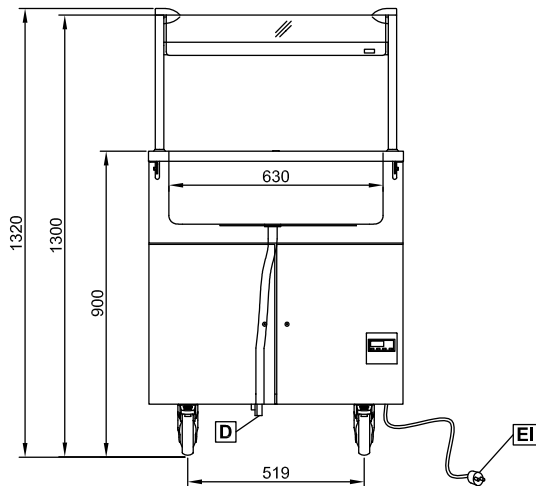

Konstruktion

- Bänksiva i 304 AISI rostfritt stål med rundade kanter.
- Alla enheter monteras på fyra hjul, 150 mm höga (två med bromsar). Kan monteras på 150 mm höga ben (som extra tillbehör).

Övriga Tillbehör

Front

Sida

D = Avlopp
 EI = Elektrisk anslutning

Topp

Elektricitet

Spänning:
 321009 (FSL07C2) 230 V/1 ph/50/60 Hz
 Effekt, max: 1 kW

Vatten

Storlek vattenavlopp: 1/2"
 Dimension
 avloppsanslutning 1/2"

Viktig information

Yttermått, bredd 750 mm
 Yttermått, djup 1060 mm
 Yttermått, höjd 1300 mm
 Bänkskiva tjocklek 30 mm
 Nettovikt: 60 kg
 Brunnstemperatur: 60°/90° C