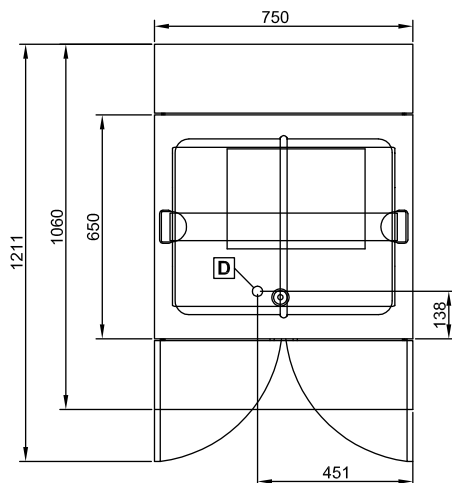

Front

Sida

D = Avlopp
 EI = Elektrisk anslutning

Topp

Elektricitet

Spänning:
 321009 (FSL07C2) 230 V/1 ph/50/60 Hz
 Effekt, max: 1 kW

Vatten

Storlek vattenavlopp: 1/2"
 Dimension
 avloppsanslutning 1/2"

Viktig information

Yttermått, bredd 750 mm
 Yttermått, djup 1060 mm
 Yttermått, höjd 1300 mm
 Bänkskiva tjocklek 30 mm
 Nettovikt: 60 kg
 Brunnstemperatur: 60°/90° C