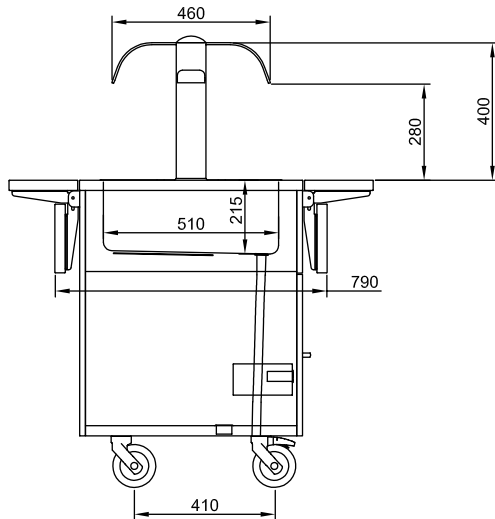

Konstruktion

- Bänksiva i 304 AISI rostfritt stål med rundade kanter.
- Alla enheter monteras på fyra hjul, 150 mm höga (två med bromsar). Kan monteras på 150 mm höga ben (som extra tillbehör).

Övriga Tillbehör

Front

Sida

D = Avlopp
 EI = Elektrisk anslutning

Topp

Elektricitet

Spänning:
 321009 (FSL07C2) 230 V/1 ph/50/60 Hz
 Effekt, max: 1 kW

Vatten

Storlek vattenavlopp: 1/2"
 Dimension
 avloppsanslutning 1/2"

Viktig information

Yttermått, bredd 750 mm
 Yttermått, djup 1060 mm
 Yttermått, höjd 1300 mm
 Bänkskiva tjocklek 30 mm
 Nettovikt: 60 kg
 Brunnstemperatur: 60°/90° C